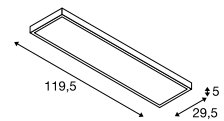

Variant	Art. nr.	EUR
3150 lm | 3000 K | CRI > 80		
□ wit	1003040	259,00
3350 lm | 4000 K | CRI > 80		
□ wit	1003041	259,00
3150 lm | 3000 K | CRI > 80		
■ grijs	1003042	259,00
3350 lm | 4000 K | CRI > 80		
■ grijs	1003043	259,00

Variant	Art. nr.	EUR
3100 lm | 3000 K | CRI > 80		
□ wit	1001505	249,00
3400 lm | 4000 K | CRI > 80		
□ wit	1001506	249,00
3100 lm | 3000 K | CRI > 80		
■ grijs	1001508	249,00
3400 lm | 4000 K | CRI > 80		
■ grijs	1001509	249,00

Variant	Art. nr.	EUR
3100 lm | 3000 K | CRI > 80		
□ wit	1003052	259,00
3400 lm | 4000 K | CRI > 80		
□ wit	1003053	259,00
3100 lm | 3000 K | CRI > 80		
■ grijs	1003054	259,00
3400 lm | 4000 K | CRI > 80		
■ grijs	1003055	259,00