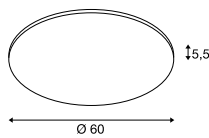

PANEL 60  
CL, rond, DALI

- Opbouw of deelinbouw van het paneel mogelijk

Productspecificaties

100-277 V ~ 50/60 Hz | 1000 mA  
Systeemvermogen: 42 W  
Materiaal: aluminium / polymethylmethacrylaat (PMMA)  
Inbouwmaten: inbouw-Ø: 20 cm D: 7 cm  
Dimbaar: Dali

Maattekening

PANEL  
CL, 1200x300 mm, PHASE

- UGR < 19
- Geschikt voor beeldschermwerkplek volgens EN 12464-1

Productspecificaties

220-240 V ~ 50/60 Hz | 1000 mA  
Systeemvermogen: 45 W  
Materiaal: aluminium / polymethylmethacrylaat (PMMA)  
Dimbaar: C

Maattekening

PANEL  
CL, 1200x300 mm, DALI

- UGR < 19
- Geschikt voor beeldschermwerkplek volgens EN 12464-1

Productspecificaties

100-277 V ~ 50/60 Hz | 1000 mA  
Systeemvermogen: 45 W  
Materiaal: aluminium / polymethylmethacrylaat (PMMA)  
Dimbaar: Dali