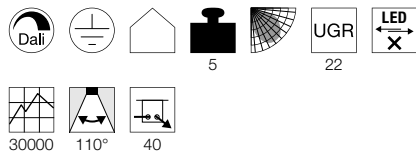

PANEL 60  
CL, rond, DALI

- Opbouw of deelinbouw van het paneel mogelijk

Productspecificaties

100-277 V ~ 50/60 Hz | 1000 mA  
Systeemvermogen: 42 W  
Materiaal: aluminium / polymethylmethacrylaat (PMMA)  
Inbouwmaten: inbouw-Ø: 20 cm D: 7 cm  
Dimbaar: Dali

Maattekening

PANEL  
CL, 1200x300 mm, PHASE

- UGR < 19
- Geschikt voor beeldschermwerkplek volgens EN 12464-1

Productspecificaties

220-240 V ~ 50/60 Hz | 1000 mA  
Systeemvermogen: 45 W  
Materiaal: aluminium / polymethylmethacrylaat (PMMA)  
Dimbaar: C

Maattekening

PANEL  
CL, 1200x300 mm, DALI

- UGR < 19
- Geschikt voor beeldschermwerkplek volgens EN 12464-1

Productspecificaties

100-277 V ~ 50/60 Hz | 1000 mA  
Systeemvermogen: 45 W  
Materiaal: aluminium / polymethylmethacrylaat (PMMA)  
Dimbaar: Dali